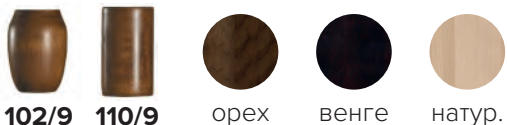

ТЕХНИЧЕСКИЕ ХАРАКТЕРИСТИКИ

НАПОЛНИТЕЛЬ	medium
ПОДУШКИ СПИНКИ	съёмные
ФУНКЦИОНАЛ	механизм NEST
ДЕКОР	прострочка

СТАНДАРТНЫЕ НОЖКИ

104/9

орех

венге

натур.

промасл.
дуб*

ОПЦИОННЫЕ НОЖКИ

102/9

110/9

орех

венге

натур.